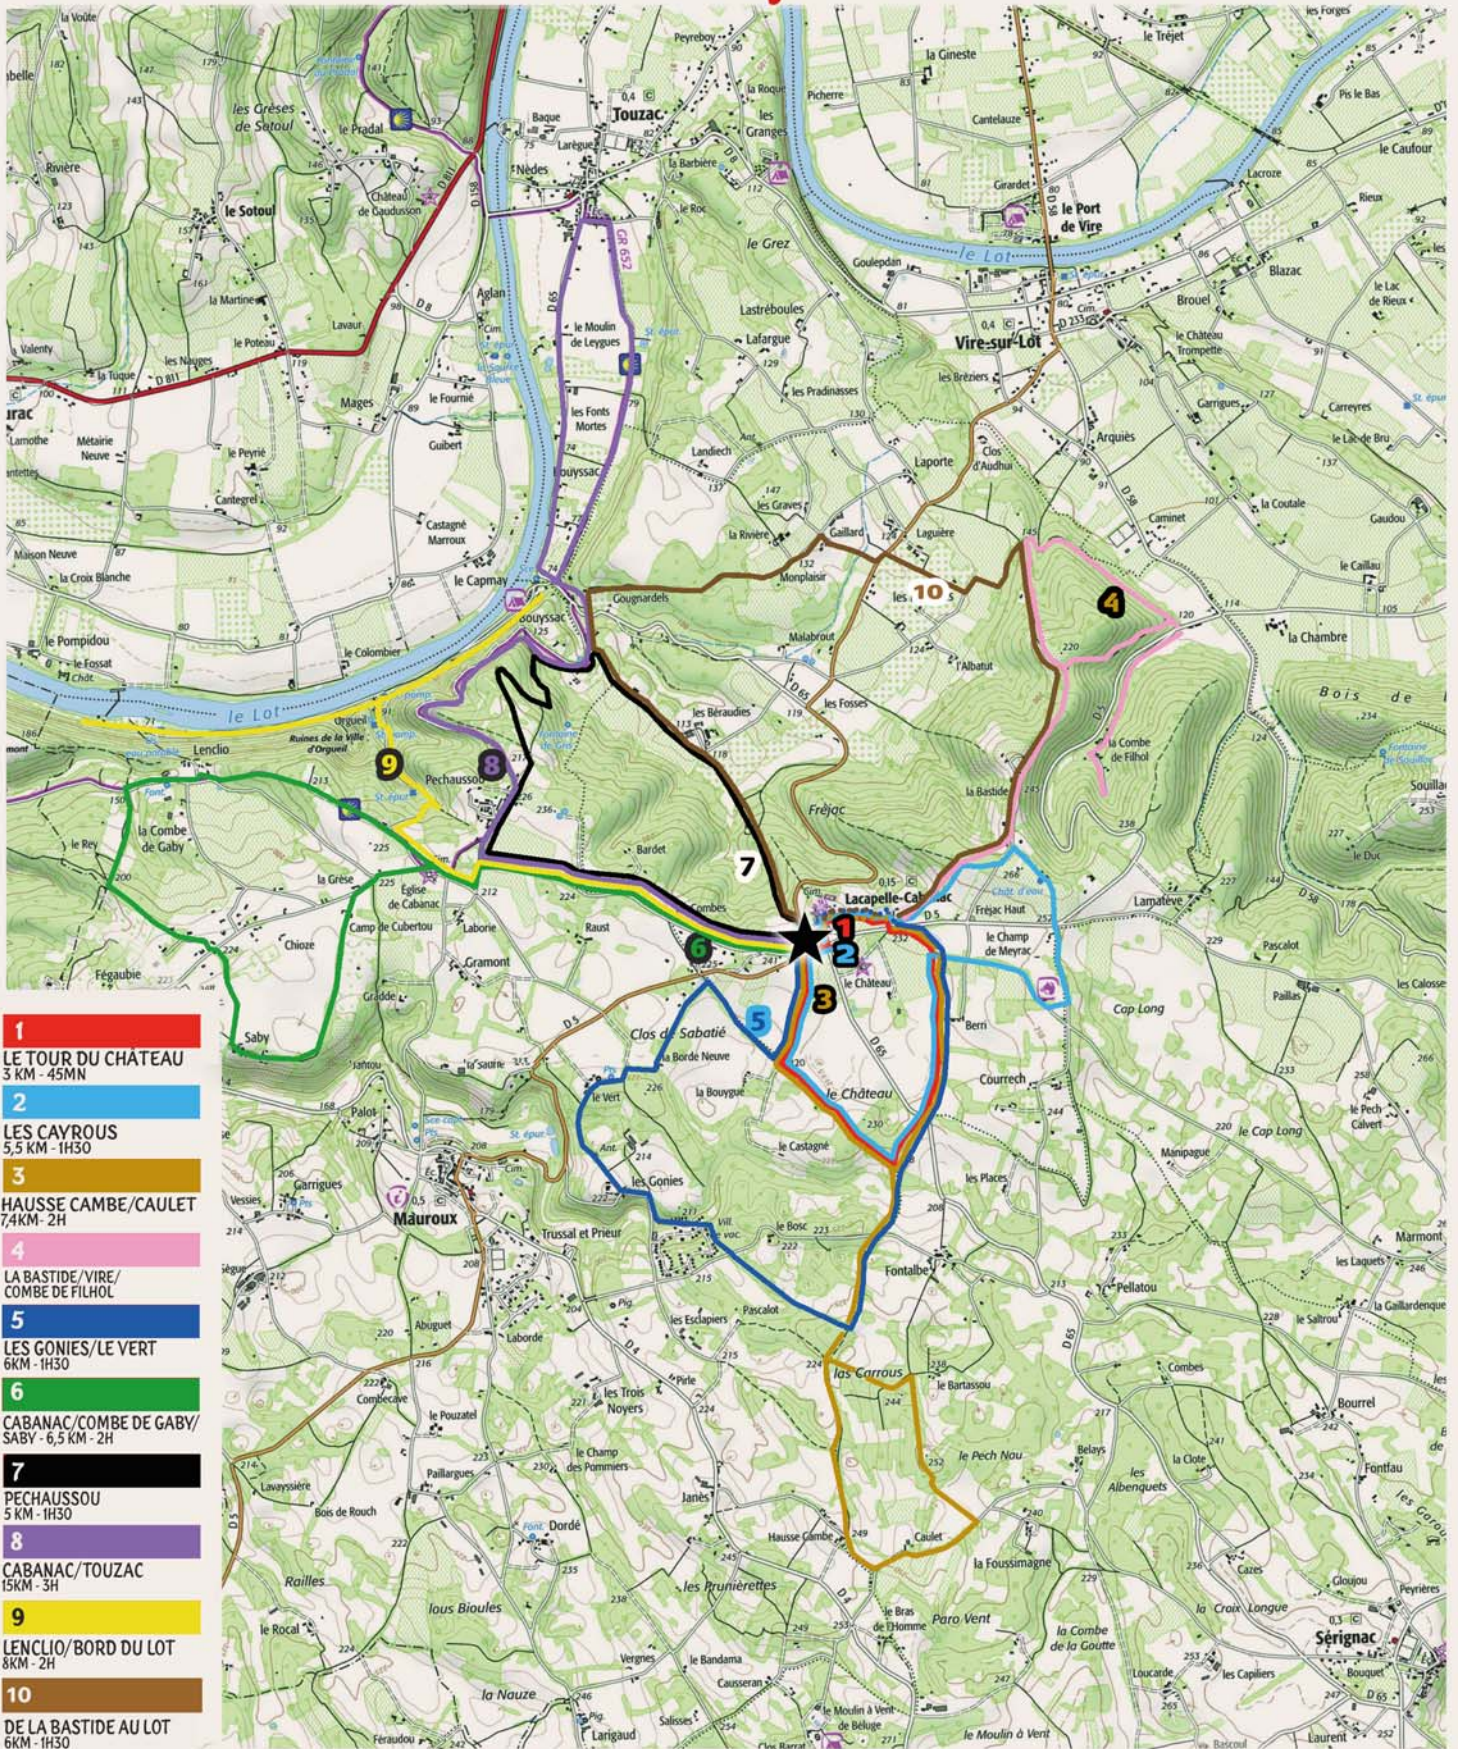

# Autour de Lacapelle-Cabanac

Randonnées pédestres,  
documents disponibles en mairie ou sur le site  
[mairie.lacapelle-cabanac@wanadoo.fr](mailto:mairie.lacapelle-cabanac@wanadoo.fr)